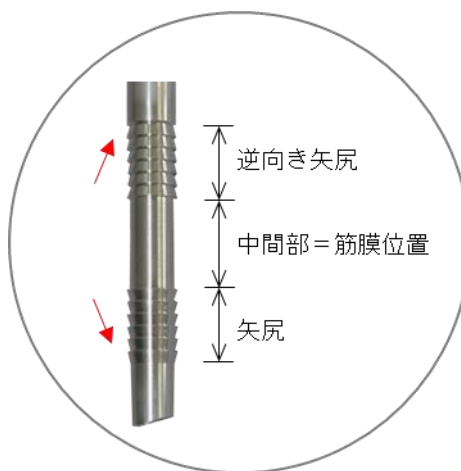

# ソラコ ホープポート ロダン

スリーブにある両矢尻構造により、  
強く固定されるトロカーを開発しました。

## 特長

1. 胸部外科領域に対応し  
より無傷性の高い設計です
2. 矢尻下が短いため腔内  
のスペースを取りません。
3. 意図せず抜けたり  
入り過ぎたりしません。

外筒 内針

| 製品コード   | 製品名                   | 外筒内径  | 有効長  |
|---------|-----------------------|-------|------|
| PST3016 | ソラコ ホープポート<br>ロダン (小) | 6.2mm | 60mm |
| PST3116 | ソラコ ホープポート<br>ロダン (中) | 7.5mm | 60mm |